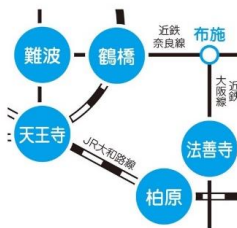

KITTO法善寺
.....
笑顔はぐくむ
子育てしやすいマチで暮らそう！
Ki++o

※画像はイメージです。実際の仕様とは異なります。

交通

都心までラクラク快適アクセス♪

近鉄大阪線

「法善寺」駅 徒歩 **7分**

近鉄大阪線「法善寺」駅より乗車

「難波」駅まで **32分**

近鉄大阪線「法善寺」駅

JR「柏原」駅

JR大和路線

「柏原」駅 自転車 **7分**

JR「柏原」駅より乗車

「天王寺」駅まで直通 **17分**

※所要時間は日中平常時のもので、時間帯により異なります

< 報道関係者からのお問い合わせ先 >